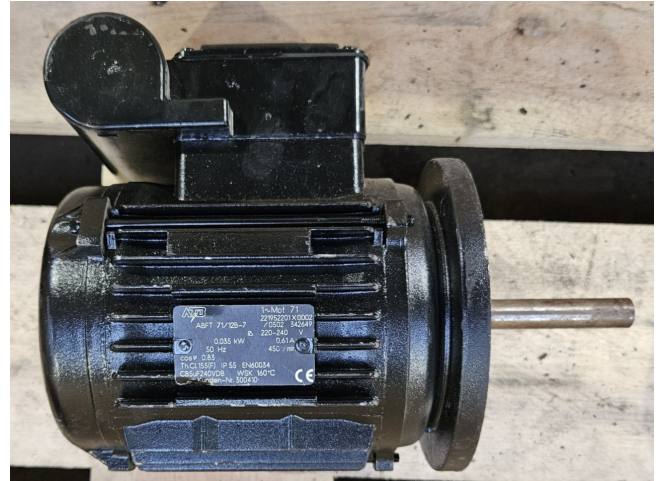

### Specifications

Brand	ATB
Type	ABFT 71/12B-7
Power (kW)	0,035
Speed (RPM)	450
Size & Weight	250x180x150 mm (LxWxH)
Stock	2